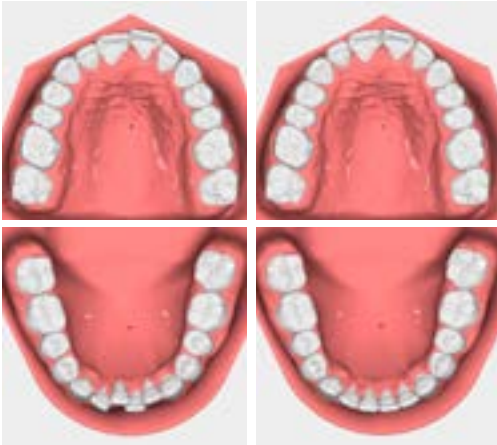

Das schönste Gesicht, ist ein lächelndes Gesicht. Doch was, wenn du beim Lächeln gar nicht deine Zähne zeigen möchtest?

Die HarmonieSchiene von Orthos bringt deine Zähne in nur wenigen Monaten in eine gerade, harmonische Form und zaubert dir ein strahlendes Lächeln ins Gesicht.

Die Schiene ist hauchdünn, transparent und lässt sich dadurch perfekt in den Alltag integrieren. Zum Essen oder Zähneputzen nimmst du sie einfach kurz heraus.

Dein Ziel: ein offenes, selbstbewusstes Lächeln!

So einfach startest du zum neuen Lächeln...

...mit der **HarmonieSchiene®** von **Orthos**.

Dein Praxisteam berät dich gerne!

Dein Wunschziel von Anfang an im Blick – Deine individuelle 3D-Animation

**Sieh dir hier eine
3D-Animation an!**

- **unsichtbar + schnell**
- **klare + günstige Paketpreise**
- **Frag' deine Zahnarztpraxis
nach möglicher Ratenzahlung**

Das feine, flexible Material der unsichtbaren HarmonieSchienen sorgt für eine konstante Kraftübertragung und das bei einem angenehmen Tragegefühl. Das medizinische PET ist frei von Weichmachern (BPA) und für Allergiker geeignet.