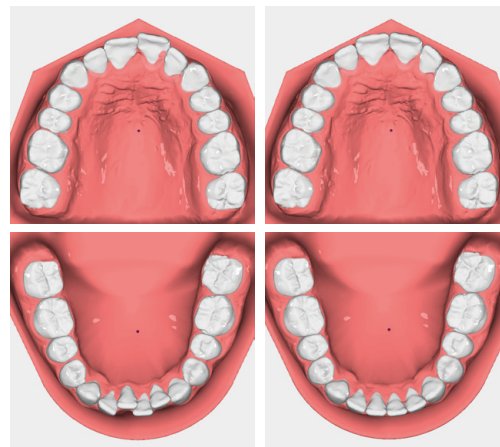

📱 @harmonieschiene
@lunasol.orthos

Eine Marke von
ORTHOS
Fachlabor

harmonie[®]
SCHIENE

Endlich schöne und gerade Zähne – professionelle Zahnkorrektur mit unsichtbaren Schienen

Das schönste Gesicht, ist ein lächelndes Gesicht. Doch was, wenn du beim Lächeln gar nicht deine Zähne zeigen möchtest?

Die HarmonieSchiene von Orthos bringt deine Zähne in nur wenigen Monaten in eine gerade, harmonische Form und zaubert dir ein strahlendes Lächeln ins Gesicht.

Die Schiene ist hauchdünn, transparent und lässt sich dadurch perfekt in den Alltag integrieren. Zum Essen oder Zähneputzen nimmst du sie einfach kurz heraus.

Dein Ziel: ein offenes, selbstbewusstes Lächeln!

Dein Wunschziel von Anfang an im Blick – Deine individuelle 3D-Animation

**Sieh dir hier eine
3D-Animation an!**

Das Team vom Fachlabor Orthos erstellt anhand von Abdrücken oder Scans dein individuelles Behandlungskonzept. Dazu erhältst du eine kostenlose 3D-Animation, die dir vorab das geplante Ergebnis zeigt.